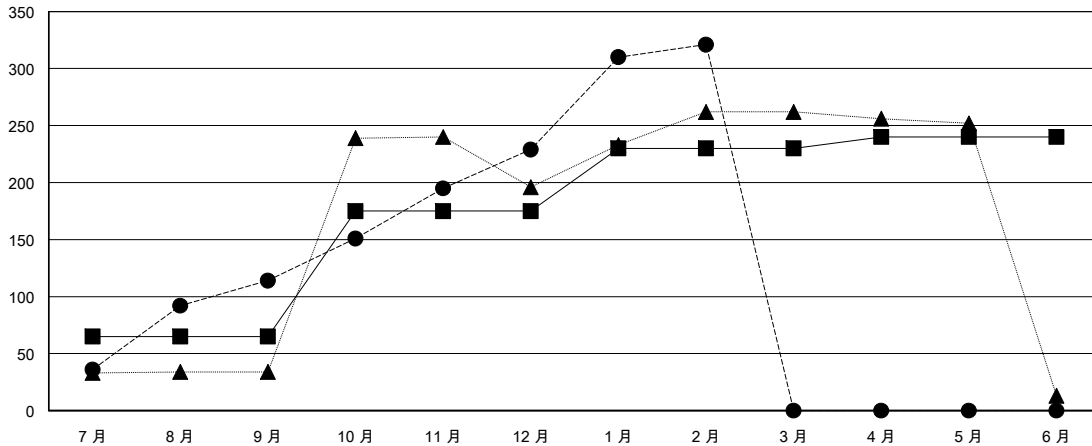

# MONTHLY MEMBERSHIP PROGRESS REPORT

District 300A1

Results as of: 02/28/2018

GMT: PEI-JEN CHEN

地點 REP OF CHINA

GMT憲章區

分會			
成果 2017-2018			
季	新分會目標	新會	會員流失的分會
7月/8月/9月	1	0	0
10月/11月/12月	0	0	0
1月/2月/3月	1	2	0
4月/5月/6月	0	0	0

位會員@每位須繳			
成果 2017-2018			
季	會員淨增長目標	實際會員增長數	實際退會會員 (包括轉會)
7月/8月/9月	65	274	133
10月/11月/12月	110	136	20
1月/2月/3月	55	174	45
4月/5月/6月	10	0	0

目標與實際新會累積

目標和實際會員累積

已取消的分會: 0	74 CLUBS OF 82 增添1位或以上的新會員	性別分佈 男 1,652 (58.79%) 女 1,158 (41.21%) 年度女性會員百分比目標: 35%
放棄的會員 過世 4 分會已取消 0 其他 194 總計 198	<a href="#">點擊這裡取得累計會員數據</a>	總計家庭單位會員數 362 支付減半會費的家庭會員 194