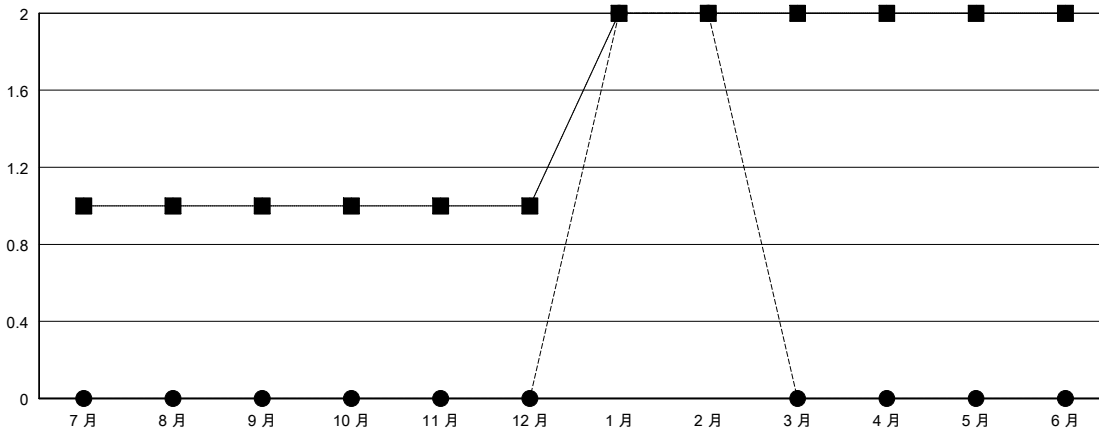

# MONTHLY MEMBERSHIP PROGRESS REPORT

District 300A1

Results as of: 02/28/2018

GMT: PEI-JEN CHEN

地點 REP OF CHINA

GMT憲章區

分會			
成果 2017-2018			
季	新分會目標	新會	會員流失的分會
7月/8月/9月	1	0	0
10月/11月/12月	0	0	0
1月/2月/3月	1	2	0
4月/5月/6月	0	0	0

位會員@每位須繳			
成果 2017-2018			
季	會員淨增長目標	實際會員增長數	實際退會會員 (包括轉會)
7月/8月/9月	65	274	133
10月/11月/12月	110	136	20
1月/2月/3月	55	174	45
4月/5月/6月	10	0	0

目標與實際新會累積

目標和實際會員累積

已取消的分會: 0	74 CLUBS OF 82 增添1位或以上的新會員	性別分佈 男 1,652 (58.79%) 女 1,158 (41.21%) 年度女性會員百分比目標: 35%
放棄的會員 過世 4 分會已取消 0 其他 194 總計 198	<a href="#">點擊這裡取得累計會員數據</a>	總計家庭單位會員數 362 支付減半會費的家庭會員 194